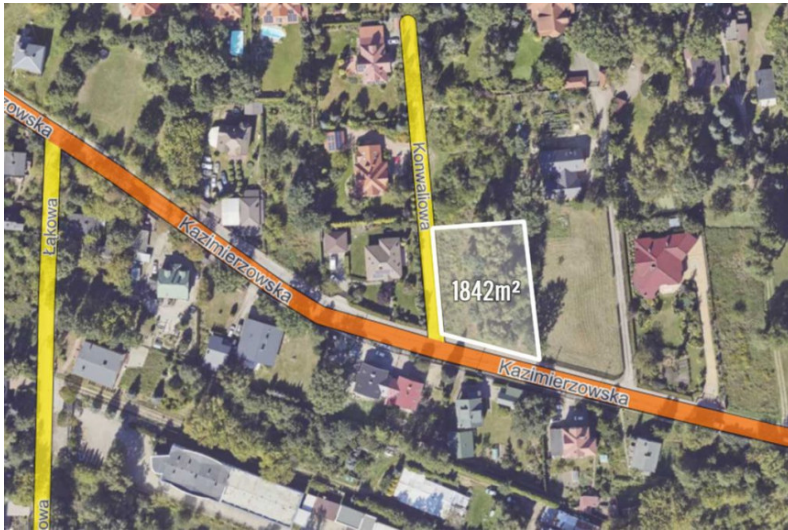

DZIAŁKA NA SPRZEDAŻ

Cena:  
630 000 PLN

Powierzchnia:  
1 842 m<sup>2</sup>

### Działka 1842m2 w Milanówku

Numer oferty	34964467959
Typ transakcji	Sprzedaż
Cena	630 000 PLN
Powierzchnia	1 842 m <sup>2</sup>
Cena za m <sup>2</sup>	342,02 PLN / m <sup>2</sup>

### Opis oferty

Na sprzedaż działka 1842m2 położona przy ul. Kazimierzowskiej, w południowej części Milanówka. Działka ma wymiary 37x48m, położona jest na skrzyżowaniu ul. Kazimierzowskiej i Konwaliowej. Linia energetyczna, wodociągowa, kanalizacyjna, gazowa oraz telekomunikacyjna znajdują się w drodze, bezpośrednio przy działce. Działka nie jest objęta miejscowym planem zagospodarowania przestrzennego. W najbliższej okolicy zabudowa mieszkaniowa jednorodzinna i bliźniacza. Do centrum Milanówka 2km. Zaledwie 1km od kolejki WKD (stacje Brzózki i Kazimierówka). Lokalizacja bardzo dokładnie zaznaczona na mapie.